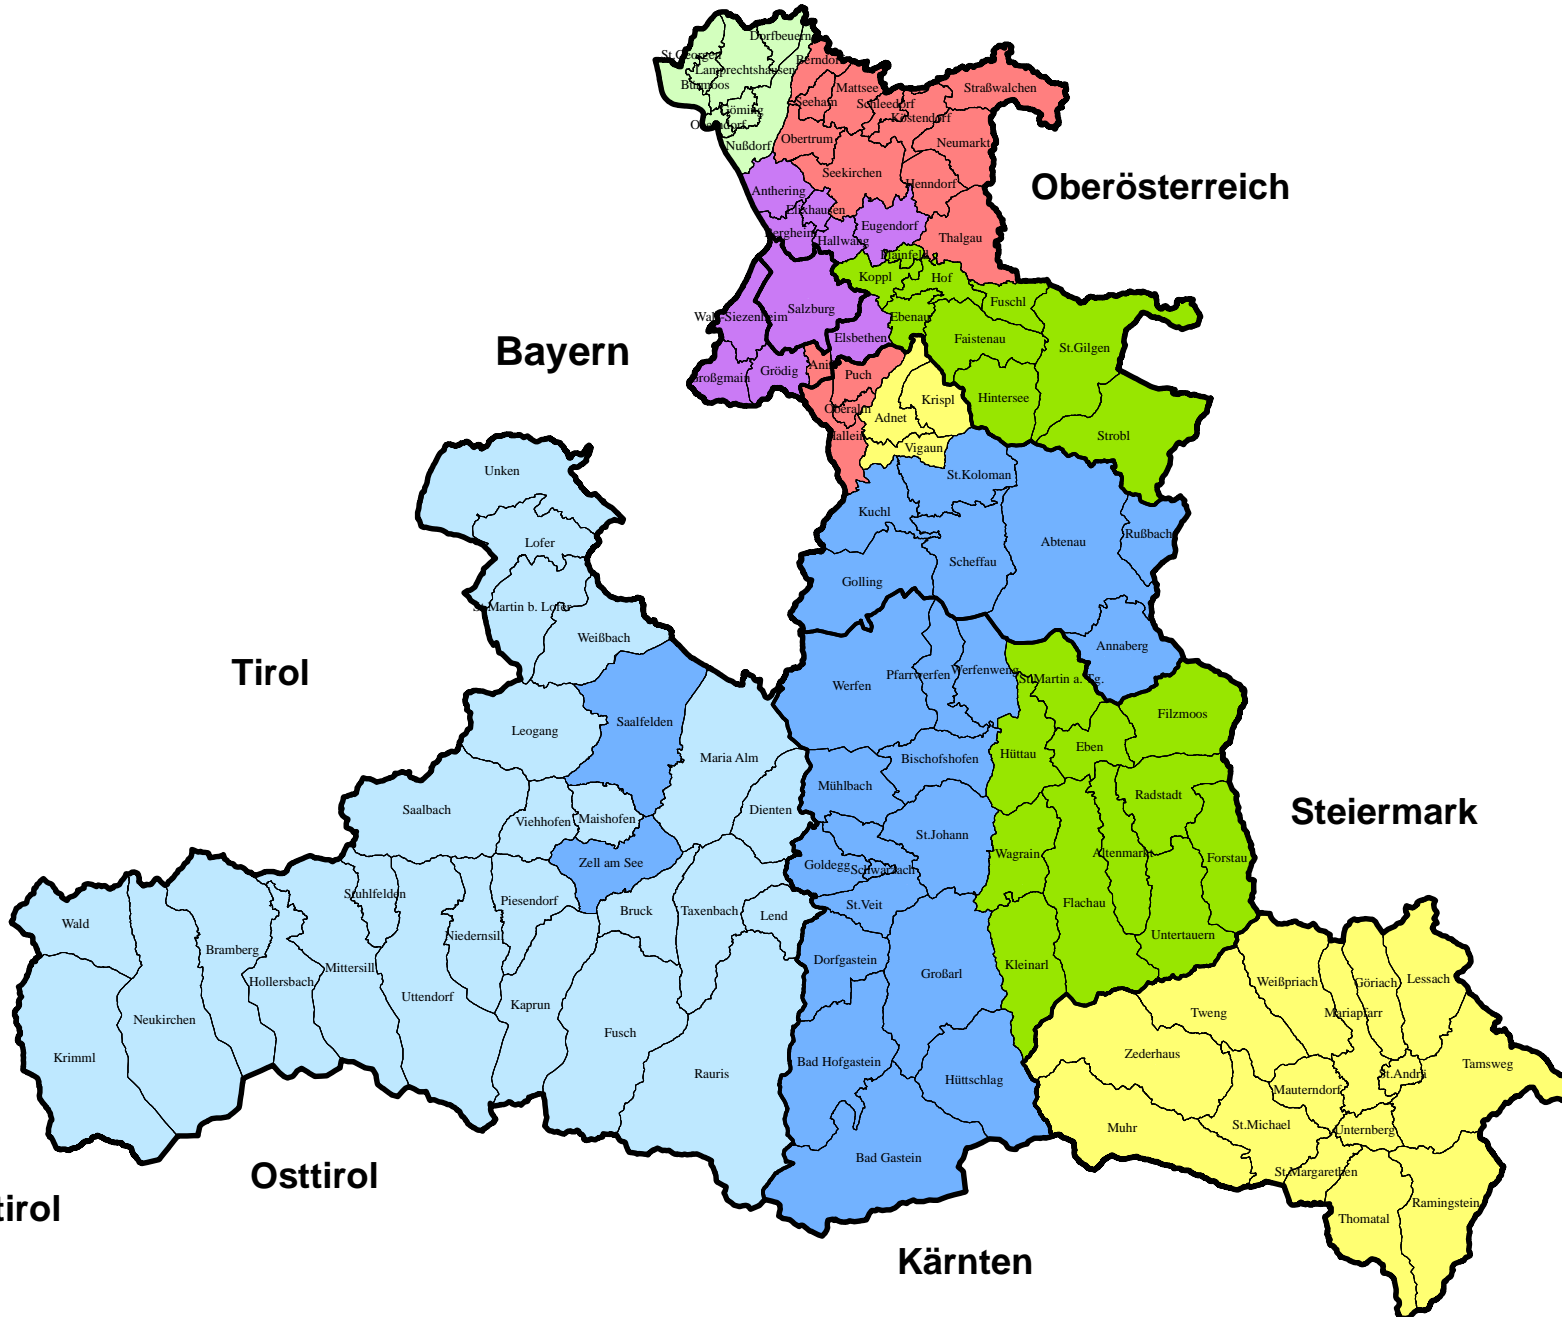

Aufteilung der Bearbeitungsgebiete in der Abt. 7, Referat Örtl. Raumplanung:  
(TechnikerInnen: REK, FWP, und FG, EBW, BBPL)

**Legende:**

**Örtliche Raumplanung - 7/03  
TechnikerInnen:**

- DI Ch. Itzlinger
- DI Ch. Jungwirth
- DI L. Barkozci
- Mag. G. Seitlinger
- Dr. G. Lüftenegger
- DI J. Lebesmühlbacher  
(gemeinsam mit DI Ch. Itzlinger)
- Mag. M. de Lara Fernandez-Brand

- Landesgrenzen
- Bezirksgrenzen
- Gemeindegrenzen

SALZBURGER Geographisches Informationssystem

**SAGIS**

<http://www.salzburg.gv.at/landkarten>  
E-Mail: [sagis@salzburg.gv.at](mailto:sagis@salzburg.gv.at)  
Bearbeitung: A. Schierhuber; Ref. 7/01  
Erstellungsdatum: 21.04.2011  
Keine Garantie auf Vollständigkeit  
und Richtigkeit

Datenquelle: (c) SAGIS unter Verwendung von Daten von:  
TAGIS, ÖBf AG, Salzburg AG & DI Wenger-Oehn,  
Ed. Hölzel, WIGeoGIS, Geospace, BEV und weiteren  
öffentlichen Institutionen